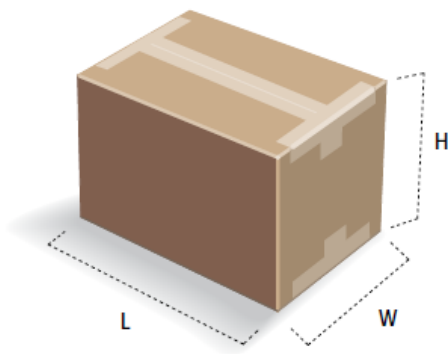

包裹郵寄小點子-體積重量

大家好！

這個月 Whitecloud Fly Inc 郵寄公司要跟您分享的是 體積重量。

在郵寄包裹時，除了秤重量之外，還需要測量包裹的長、寬、高，計算體積重量，(長 inchx 寬 inch x 高 inch)/139。計算出的體積重量大於實際重量的時候，就會以體積重量來收費。

Dimensional Weight Calculation

$$\left[\begin{array}{c} \text{Dimensional Weight} \\ \text{in Pounds} \end{array} \right] = \frac{L \times W \times H}{139}$$

L = Length in inches

W = Width in inches

H = Height in inches

取自 UPS.com

所以，我們在包裝時，可以在包裝時，將多餘的體積減少，或者將多出來的體積，放一些其他也要寄出的物品，如此節省下一些郵費！

客服電話：914-315-9314

公司網站：wflyshipping.com

客服信箱：CS@wflyshipping.com