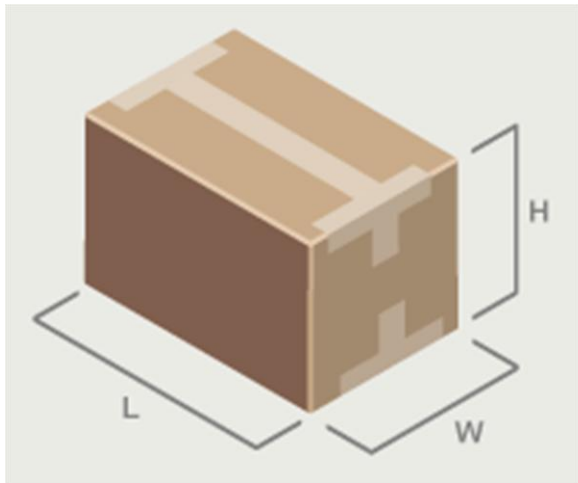

## 包裹郵寄小點子-超大包裹

大家好！

這個月 Whitecloud Fly Inc 郵寄公司要跟您分享的是超大包裹。

當使用 FedEx, UPS 郵寄包裹時，什麼情形算是超大包裹呢？

當最長邊大於 96 英吋 或者 周長加上最長邊大於 130 英吋，就是超大包裹。

$L > 96 \text{ inch}$   
 $(W+H) * 2 + L > 130 \text{ inch}$

當您的包裹是超大包裹時，FedEx 收費 \$90、UPS 收費 \$95